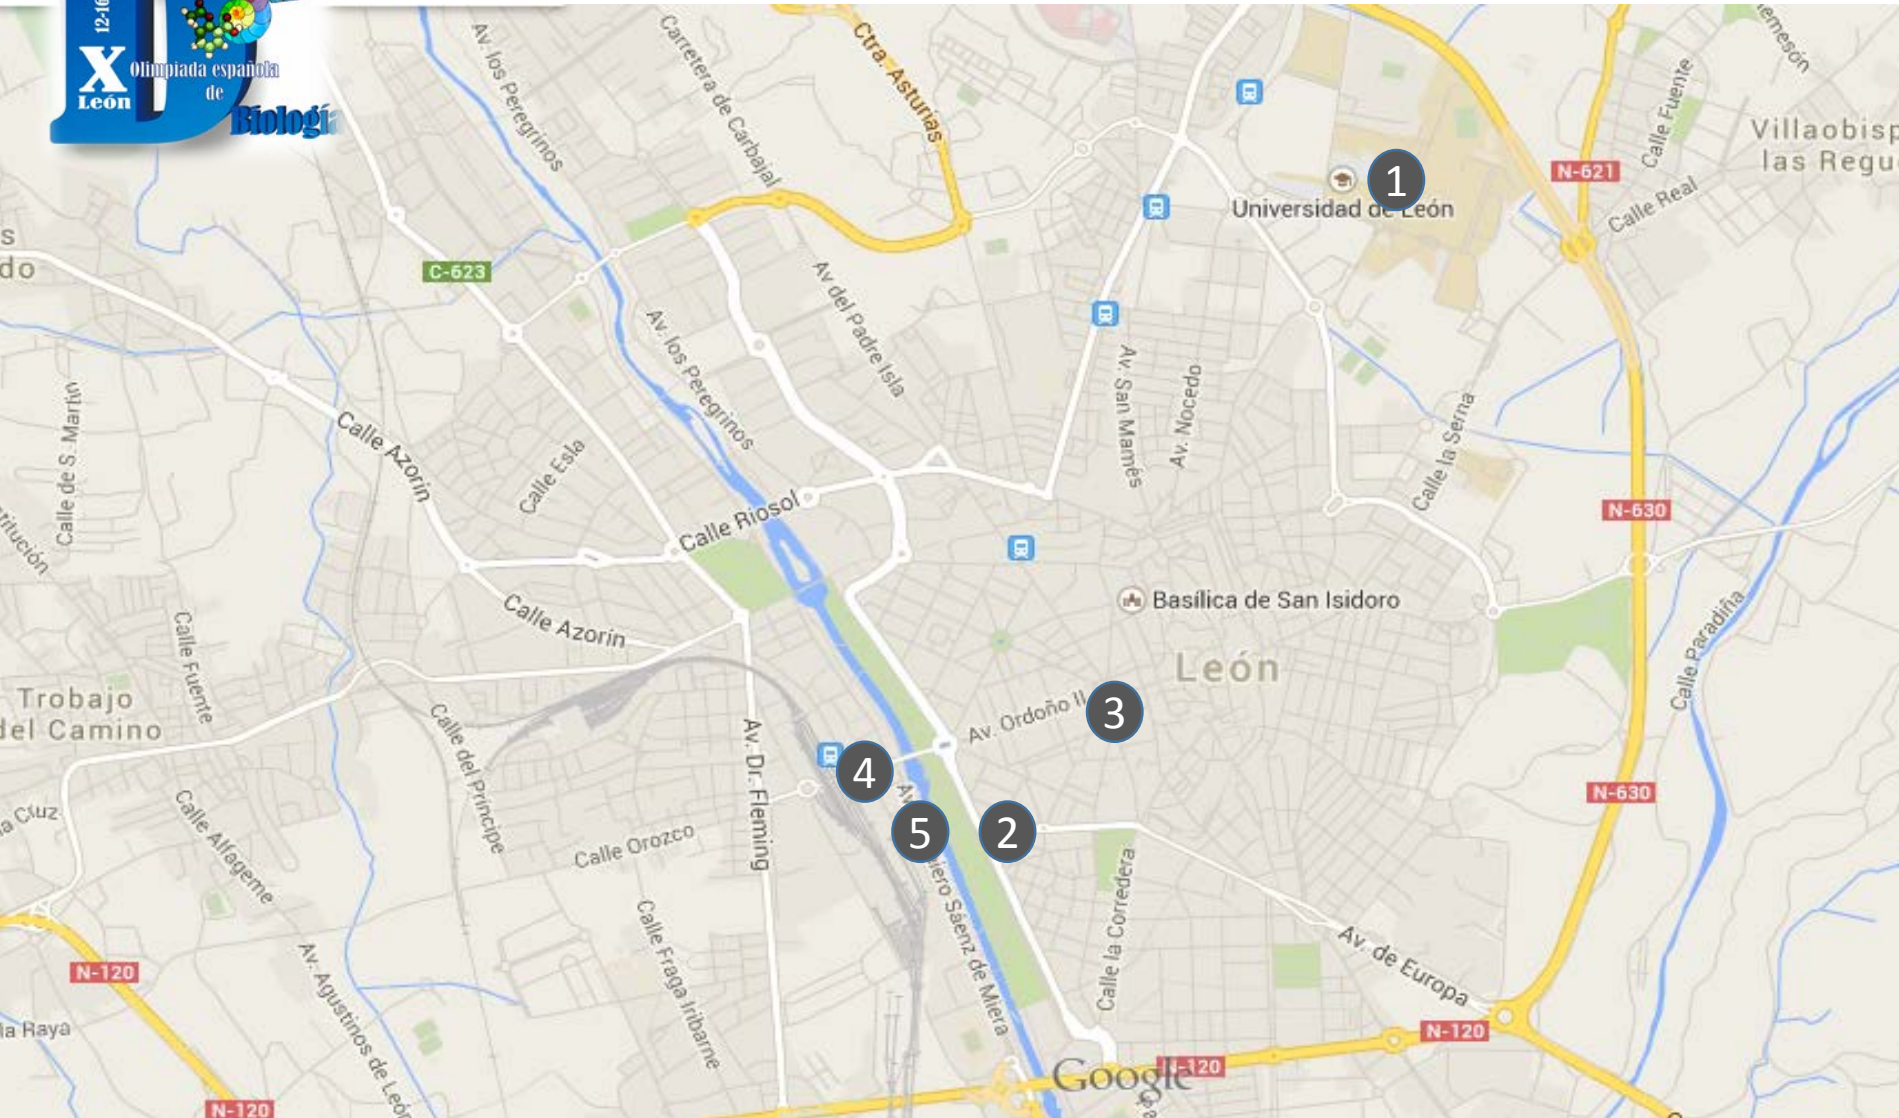

Situación del Campus de Vegazana, Rectorado, hotel y estaciones de tren y autobuses en la ciudad de León

1. Campus de Vegazana

2. Rectorado Ule

3. Hotel Conde Luna

4. Estación de Renfe

5. Estación de autobuses